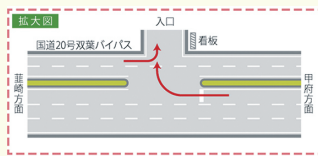

2024

3.16 SAT

10:00~15:00

甲斐市双葉ふれあい文化館 エントランスロビー他

map 駐車場あります

check!

SNSで最新情報をチェック♪

website