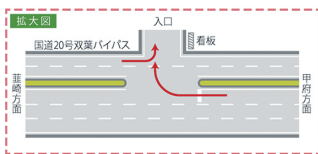

10:00~15:00

甲斐市双葉ふれあい文化館 ホールロビー内

ステキ  
お祭り

30

店  
キッチンカー

+ 3  
店

map

駐車場あります

JR中央線塩崎駅下車徒歩3分/甲斐市役所双葉庁舎南

check!

SNSで最新情報をチェック♪

website

facebook

Instagram

感染対策について

- 体調のすぐれない方は来場をご遠慮ください
- お金の受け渡しは、トレーを使います
- 受付、各ブースに消毒液を設置してあります
- 館内においての咳エチケットにご協力ください